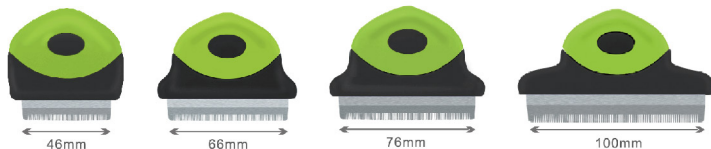

Model Number	Size	Weight
S	0101-031S	156*62*71MM	108G
M	0101-031M	156*75*71MM	118G
L	0101-031L	156*86*71MM	124G
XL	0101-031XL	156*110*71MM	137G

Replacable heads

Straight blade

	Model Number	Size	Weight
S	0101-035S	145*70*50MM	156G
M	0101-035M	145*70*50MM	164G
L	0101-035L	145*100*50MM	184G