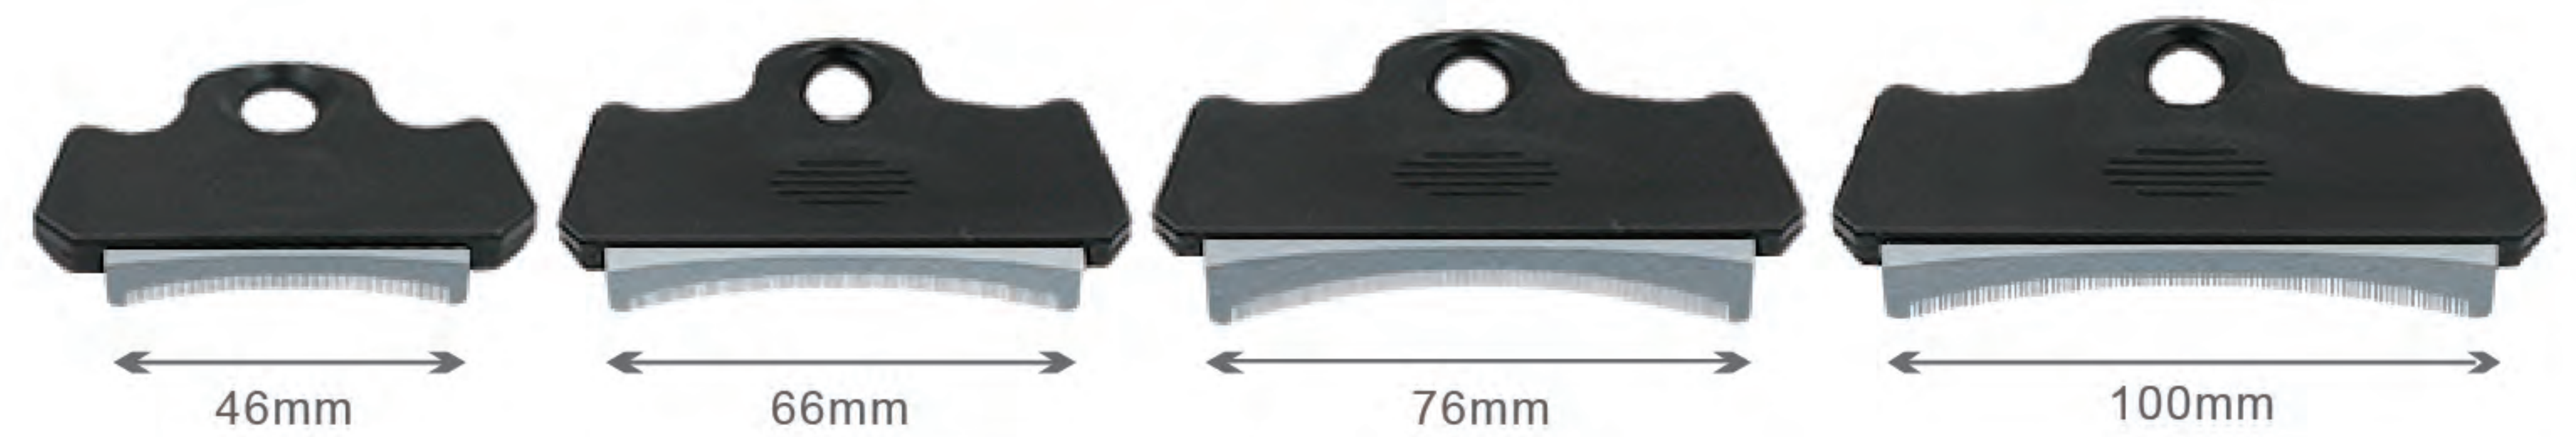

Replacable heads

	Model Number	Size	Weight
S	0101-031S	156*62*71MM	108G
M	0101-031M	156*75*71MM	118G
L	0101-031L	156*86*71MM	124G
XL	0101-031XL	156*110*71MM	137G