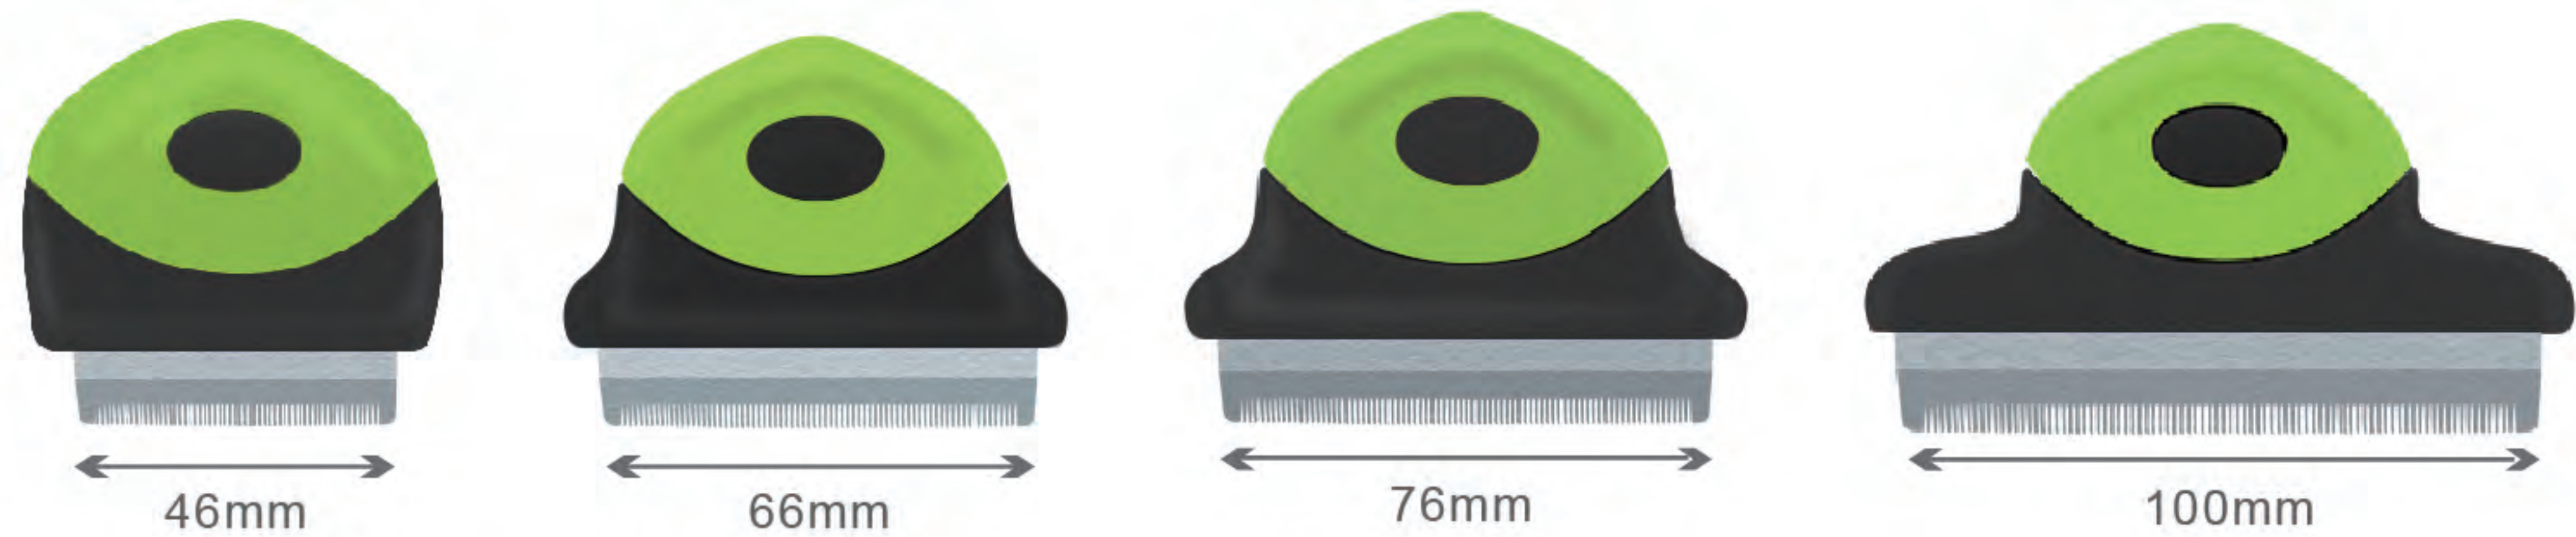

Model Number	Size	Weight
S	0101-035S	145*70*50MM	156G
M	0101-035M	145*70*50MM	164G
L	0101-035L	145*100*50MM	184G