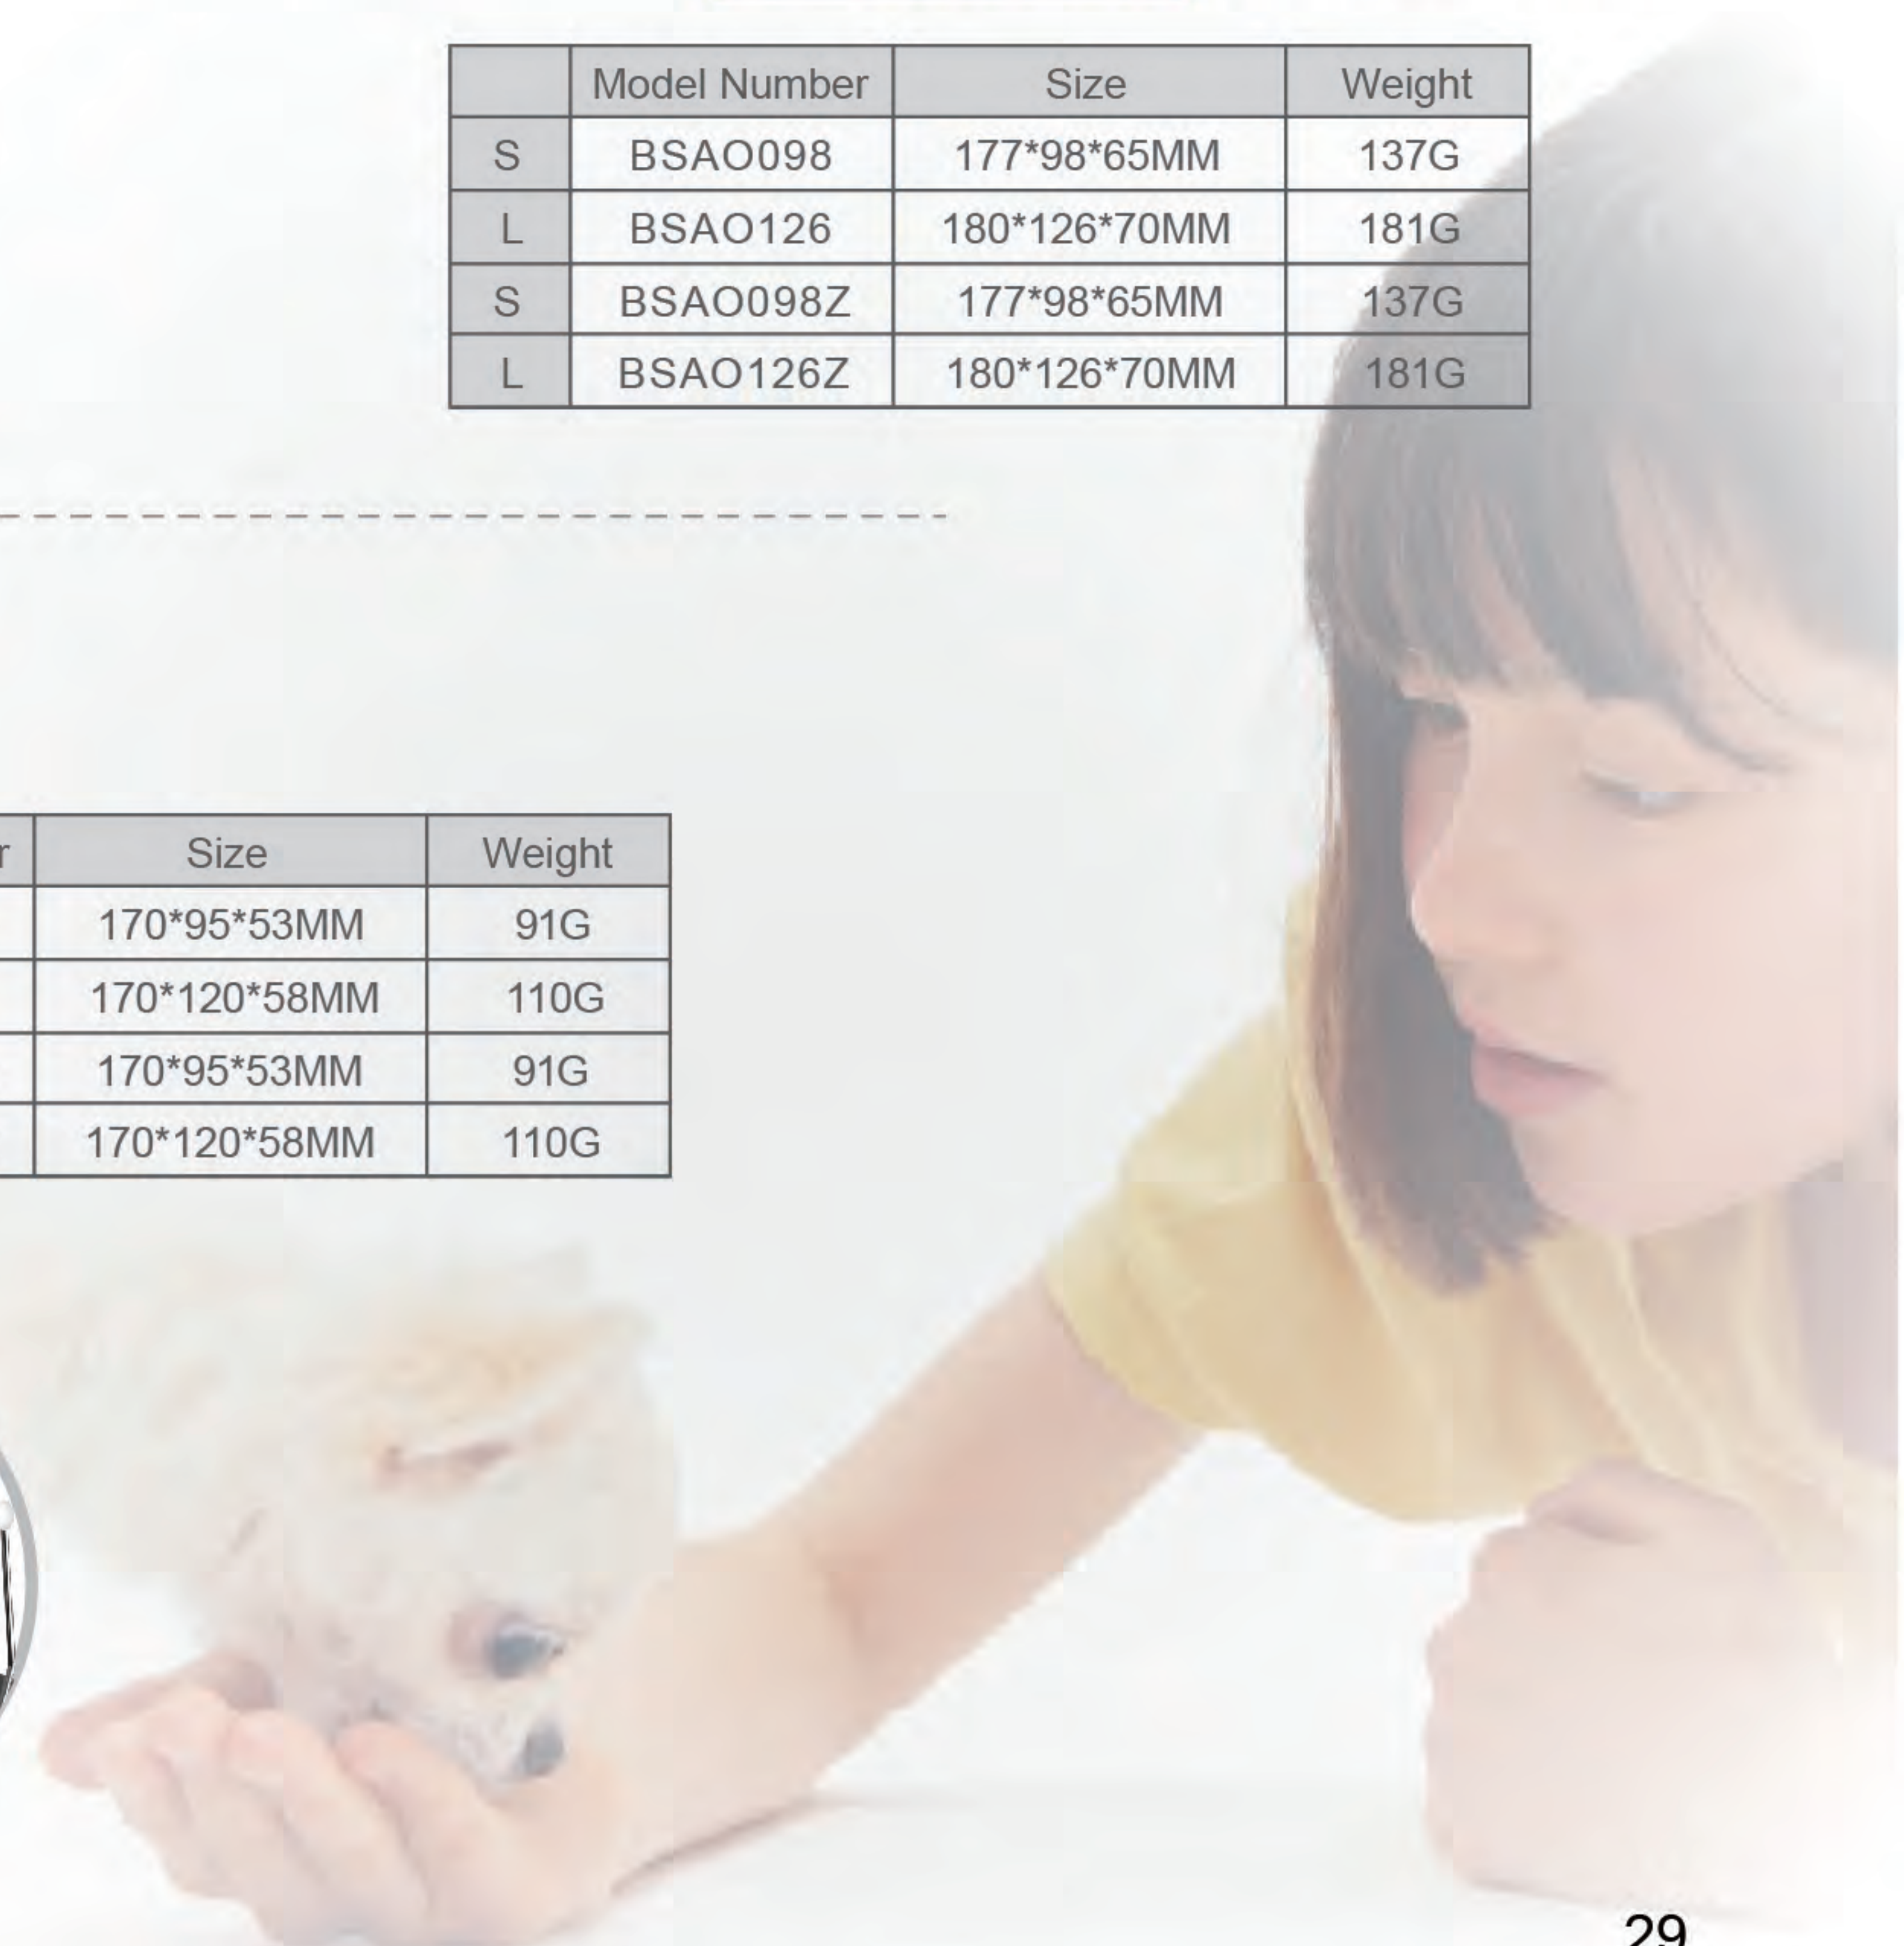

Slicker Series

	Model Number	Size	Weight
S	0101-115	160*82*43MM	70G
M	0101-114	175*107*45MM	81G
L	0101-113	185*123*50MM	93G

	Model Number	Size	Weight
S	0101-137	165*82*43MM	90G
M	0101-136	180*107*45MM	100G
L	0101-135	190*123*50MM	117G